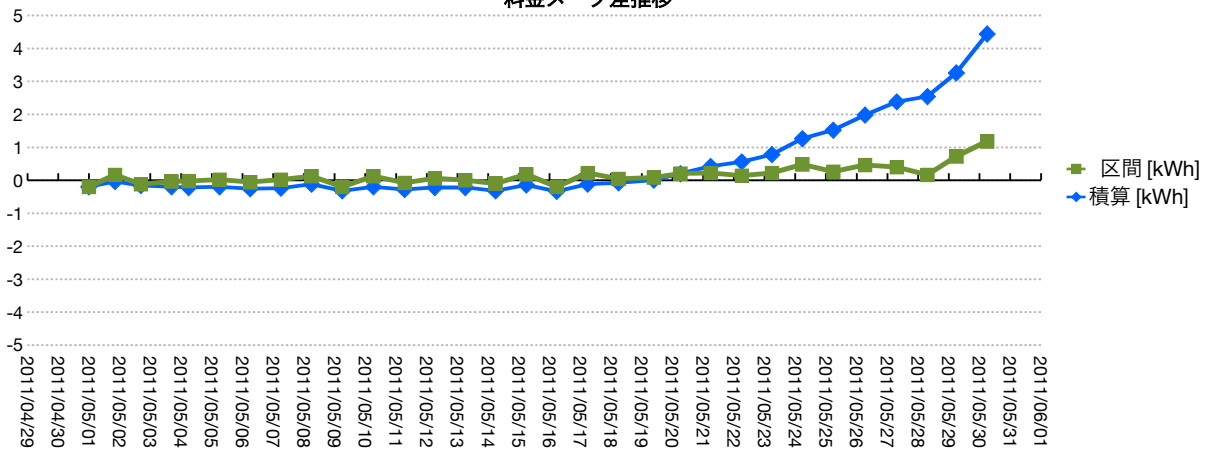

日時	料金メータ					WHM0.7値						差				備考
	昼間 [kWh]	夜間 [kWh]	計[kWh]	相対積算 [kWh]	区間 [kWh]	Ch1 [kWh]	Ch2 [kWh]	Ch3 [kWh]	合計 [kWh]	相対積算 [kWh]	区間 [kWh]	積算 [kWh]	区間 [kWh]	積算誤差[%]	区間誤差[%]	
2011/04/30 23:55	12363.7	21097.5	33461.2	0.0					0	0.0						
2011/05/01 20:26	12366.7	21108.9	33475.6	14.4	14.4	3.24	0.80	10.16	14.20	14.20	14.20	-0.20	-0.20	99%	99%	
2011/05/02 16:34	12369.4	21110.6	33480.0	18.8	4.4	6.52	1.68	10.56	18.76	18.76	4.56	-0.04	0.16	100%	104%	
2011/05/03 16:36	12373.1	21117.7	33490.8	29.6	10.8	10.40	2.64	16.40	29.44	29.44	10.68	-0.16	-0.12	99%	99%	
2011/05/04 5:59	12374.9	21122.1	33497.0	35.8	6.2	12.56	3.28	19.76	35.60	35.60	6.16	-0.20	-0.04	99%	99%	
2011/5/5 6:04	12378.9	21127.0	33505.9	44.7	8.9	17.04	4.48	22.96	44.48	44.48	8.88	-0.22	-0.02	100%	100%	
2011/5/6 6:00	12382.3	21131.5	33513.8	52.6	7.9	20.72	5.36	26.32	52.40	52.40	7.92	-0.20	0.02	100%	100%	
2011/5/7 6:05	12385.9	21139.6	33525.5	64.3	11.7	24.72	6.44	32.88	64.04	64.04	11.64	-0.26	-0.06	100%	99%	
2011/5/8 5:58	12389.5	21144.3	33533.8	72.6	8.3	28.60	7.52	36.24	72.36	72.36	8.32	-0.24	0.02	100%	100%	
2011/5/9 5:59	12393.1	21151.7	33544.8	83.6	11.0	32.60	8.56	42.32	83.48	83.48	11.12	-0.12	0.12	100%	101%	
2011/5/10 6:20	12397.3	21156.3	33553.6	92.4	8.8	36.96	9.60	45.52	92.08	92.08	8.60	-0.32	-0.20	100%	98%	
2011/5/11 6:42	12401.1	21160.7	33561.8	100.6	8.2	41.20	10.64	48.56	100.40	100.40	8.32	-0.20	0.12	100%	101%	
2011/5/12 6:18	12405.2	21165.0	33570.2	109.0	8.4	45.40	11.72	51.60	108.72	108.72	8.32	-0.28	-0.08	100%	99%	
2011/5/13 6:08	12409.1	21173.4	33582.5	121.3	12.3	49.52	12.76	58.80	121.08	121.08	12.36	-0.22	0.06	100%	100%	
2011/5/14 5:44	12413.1	21178.0	33591.1	129.9	8.6	53.64	14.04	62.00	129.68	129.68	8.60	-0.22	0.00	100%	100%	
2011/5/15 5:54	12417.2	21182.6	33599.8	138.6	8.7	58.08	15.24	64.96	138.28	138.28	8.60	-0.32	-0.10	100%	99%	
2011/5/16 5:32	12420.8	21190.1	33610.9	149.7	11.1	61.84	16.44	71.28	149.56	149.56	11.28	-0.14	0.18	100%	102%	
2011/5/17 5:46	12424.0	21194.3	33618.3	157.1	7.4	65.28	17.80	73.68	156.76	156.76	7.20	-0.34	-0.20	100%	97%	
2011/5/18 5:54	12426.7	21198.9	33625.6	164.4	7.3	68.40	18.84	77.04	164.28	164.28	7.52	-0.12	0.22	100%	103%	
2011/5/19 9:25	12431.0	21206.4	33637.4	176.2	11.8	73.00	20.08	83.04	176.12	176.12	11.84	-0.08	0.04	100%	100%	
2011/5/20 6:16	12434.0	21210.4	33644.4	183.2	7.0	76.12	21.08	86.00	183.20	183.20	7.08	0.00	0.08	100%	101%	
2011/5/21 5:54	12437.7	21221.1	33658.8	197.6	14.4	80.08	22.36	95.36	197.80	197.80	14.60	0.20	0.20	100%	101%	
2011/5/22 6:10	12441.7	21225.4	33667.1	205.9	8.3	84.44	23.56	98.32	206.32	206.32	8.52	0.42	0.22	100%	103%	
2011/5/23 5:42	12445.4	21229.6	33675.0	213.8	7.9	88.32	24.68	101.36	214.36	214.36	8.04	0.56	0.14	100%	102%	
2011/5/24 5:36	12449.2	21234.1	33683.3	222.1	8.3	92.56	25.84	104.48	222.88	222.88	8.52	0.78	0.22	100%	103%	
2011/5/25 5:42	12452.5	21242.4	33694.9	233.7	11.6	96.44	26.92	111.60	234.96	234.96	12.08	1.26	0.48	101%	104%	
2011/5/26 6:35	12455.9	21247.1	33703.0	241.8	8.1	100.36	28.08	114.88	243.32	243.32	8.36	1.52	0.26	101%	103%	
2011/5/27 7:24	12459.3	21251.4	33710.7	249.5	7.7	104.08	29.40	118.00	251.48	251.48	8.16	1.98	0.46	101%	106%	
2011/5/28 7:20	12463.2	21255.7	33718.9	257.7	8.2	108.20	30.68	121.20	260.08	260.08	8.60	2.38	0.40	101%	105%	
2011/5/29 5:54	12466.8	21262.1	33728.9	267.7	10.0	111.60	31.76	126.88	270.24	270.24	10.16	2.54	0.16	101%	102%	
2011/5/30 5:57	12470.3	21266.4	33736.7	275.5	7.8	115.92	32.84	130.00	278.76	278.76	8.52	3.26	0.72	101%	109%	
2011/5/31 5:26	12473.9	21283.3	33757.2	296.0	20.5	119.88	33.92	146.64	300.44	300.44	21.68	4.44	1.18	102%	106%