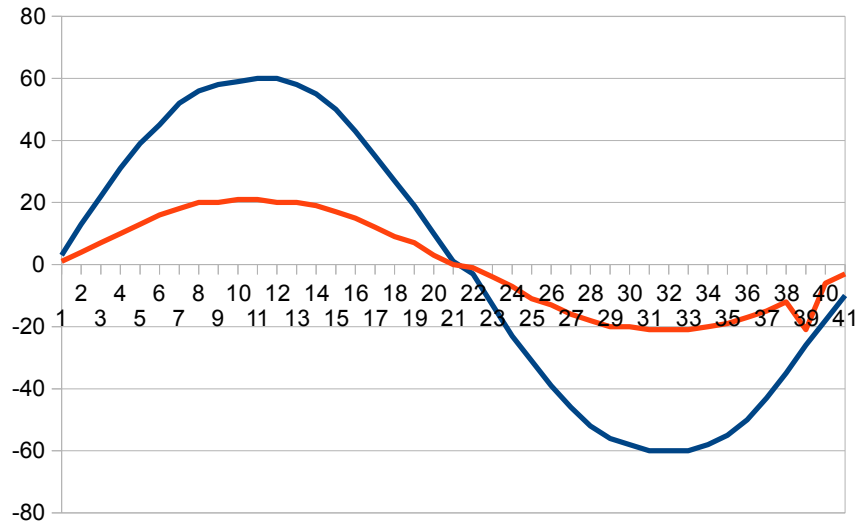

54W bulb

AD_CH4	AD_CH1
3	1
13	4
22	7
31	10
39	13
45	16
52	18
56	20
58	20
59	21
60	21
60	20
58	20
55	19
50	17
43	15
35	12
27	9
19	7
10	3
1	0
-3	-1
-13	-4
-23	-7
-31	-11
-39	-13
-46	-16
-52	-18
-56	-20
-58	-20
-60	-21
-60	-21
-60	-21
-58	-20
-55	-19
-50	-17
-43	-15
-35	-12
-26	-21
-18	-6
-10	-3