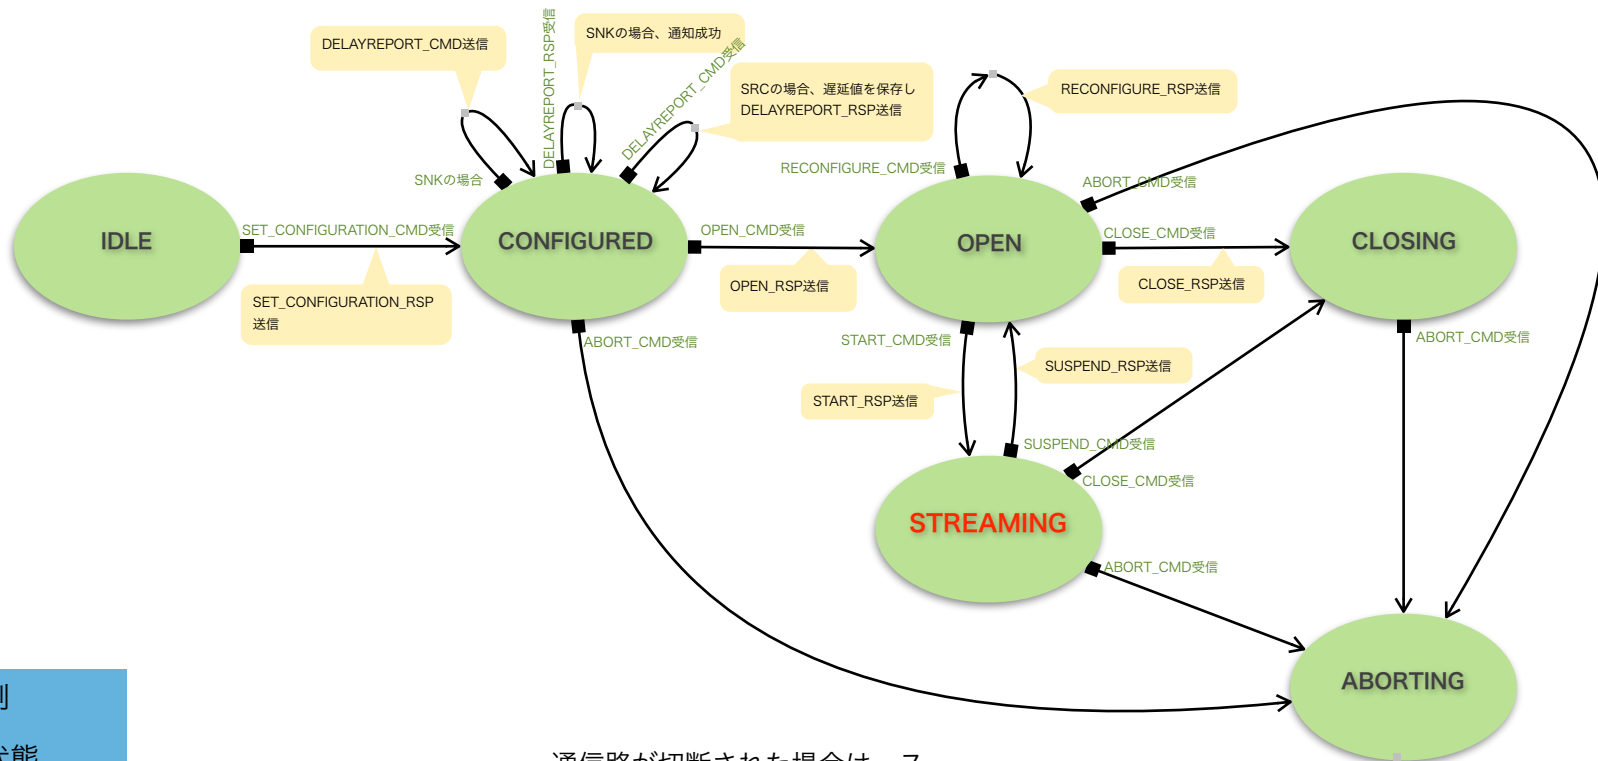

<Acceptor device>

通信路が切断された場合は、ステートの状態に関わらず、IDLEに遷移する