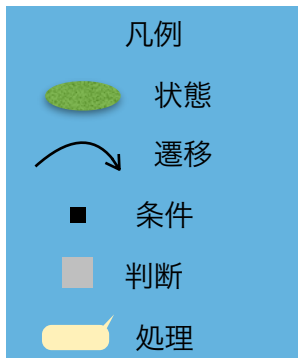

<Acceptor device>

通信路が切断された場合は、ステートの状態に関わらず、IDLEに遷移する