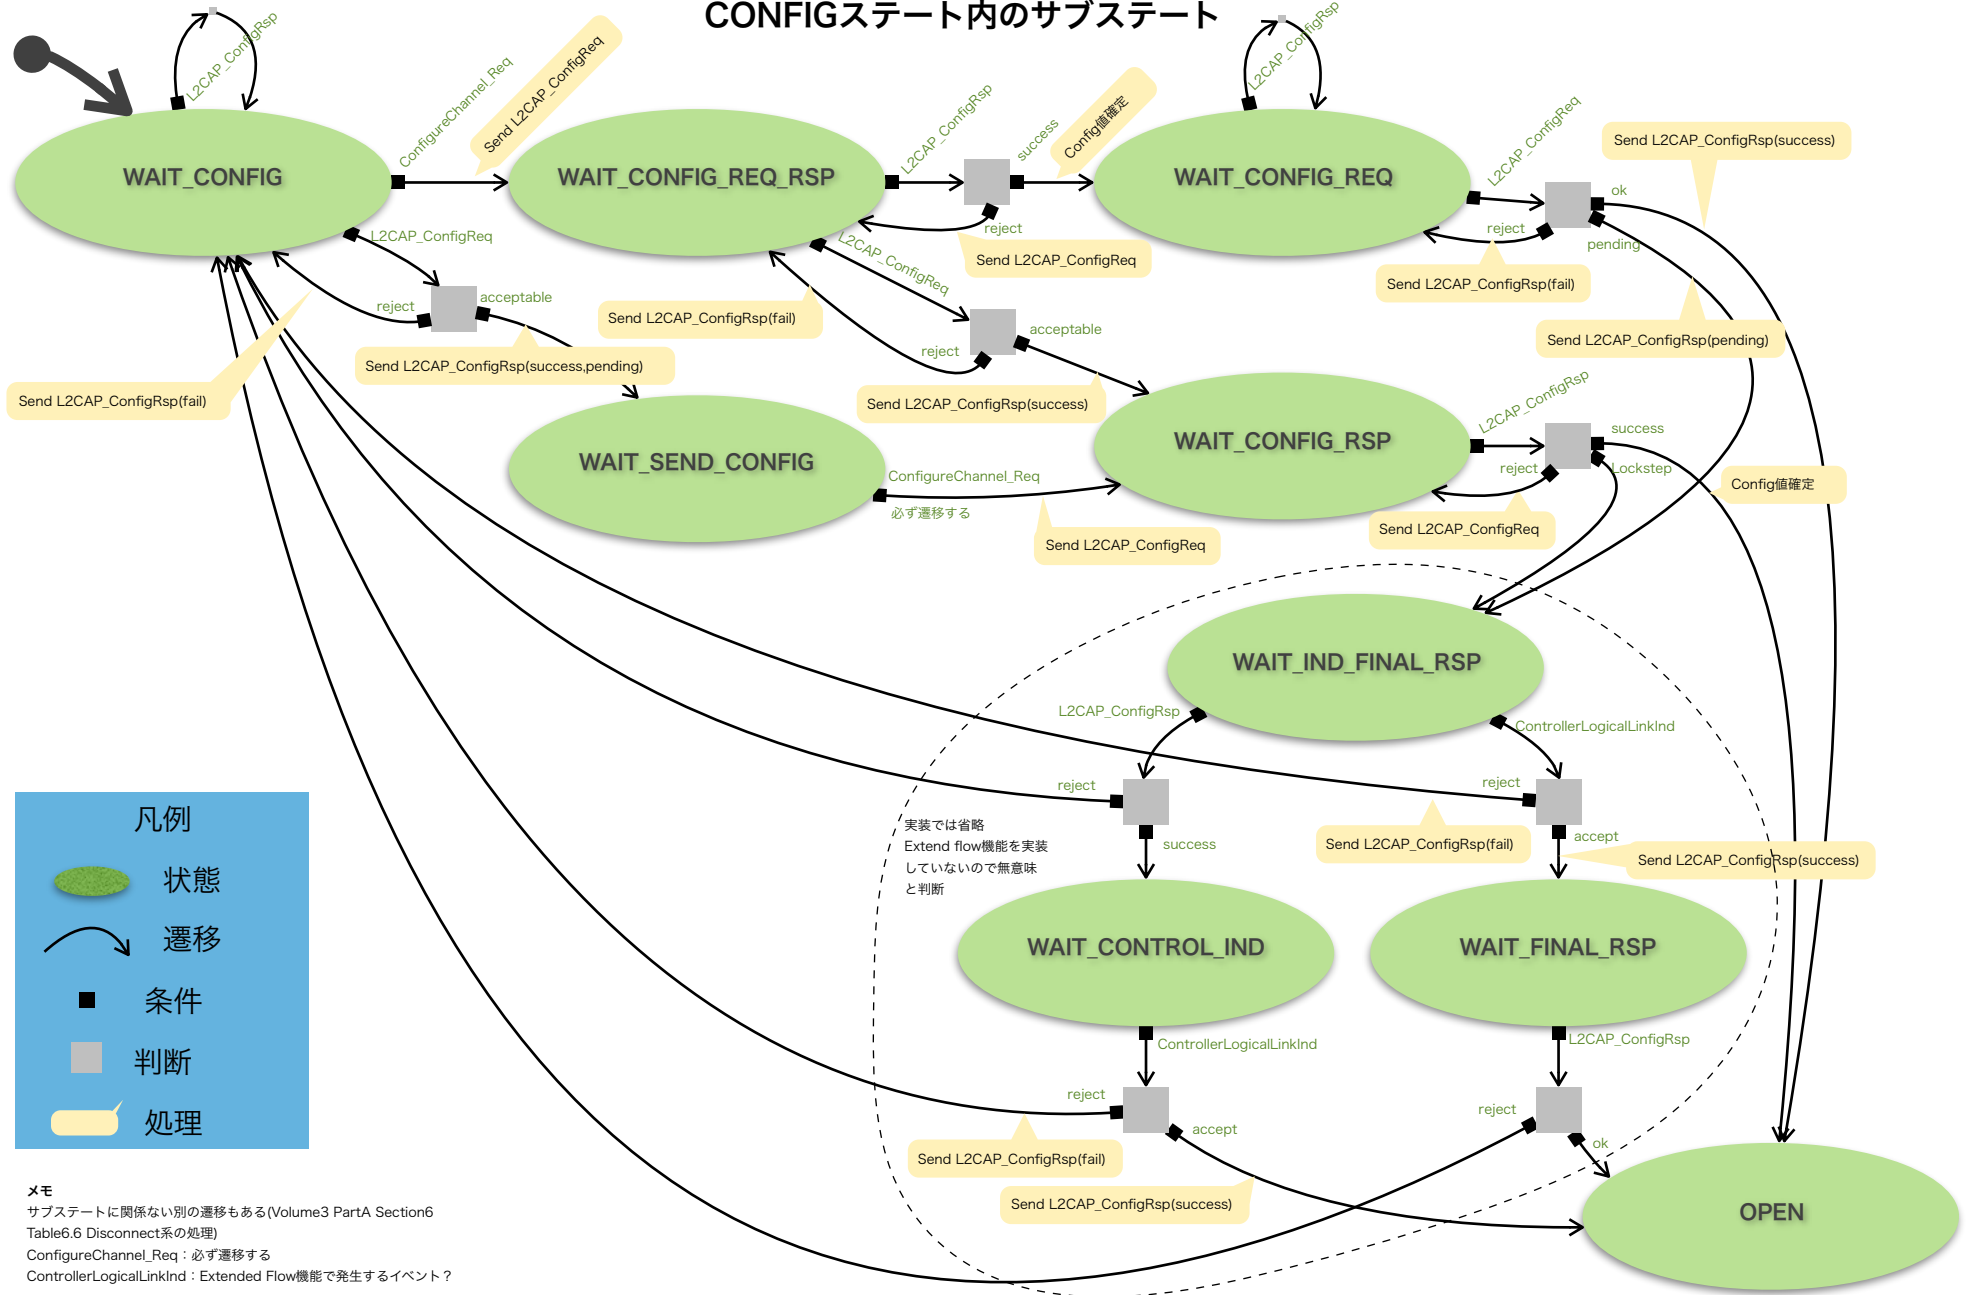

CONFIG状態内のサブステート

凡例

- 状態 (State)
- 遷移 (Transition)
- 条件 (Condition)
- 判断 (Decision)
- 処理 (Action)

メモ
 サブステートに関係ない別の遷移もある (Volume3 PartA Section6 Table6.6 Disconnect系の処理)
 ConfigureChannel_Req: 必ず遷移する
 ControllerLogicalLinkInd: Extended Flow機能で発生するイベント?